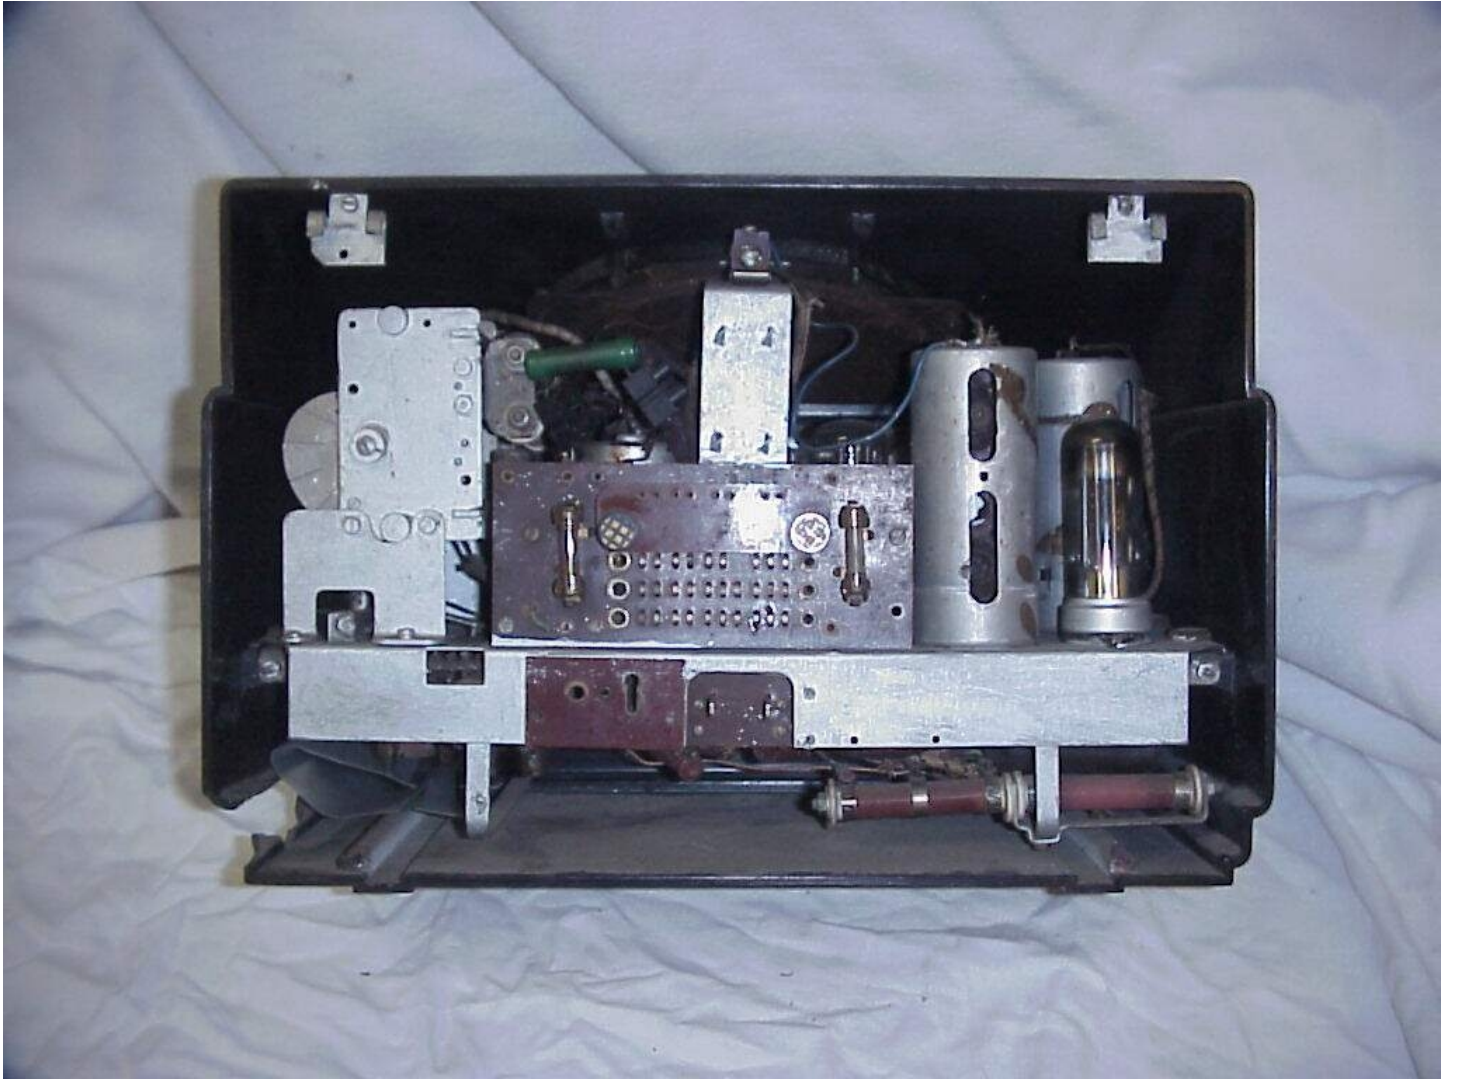

RA 4017

RA 4017

220 VOLT   
150 " "  
130 " "  
110 " "

TYP. 233U  
115 130 150 220 Volts  